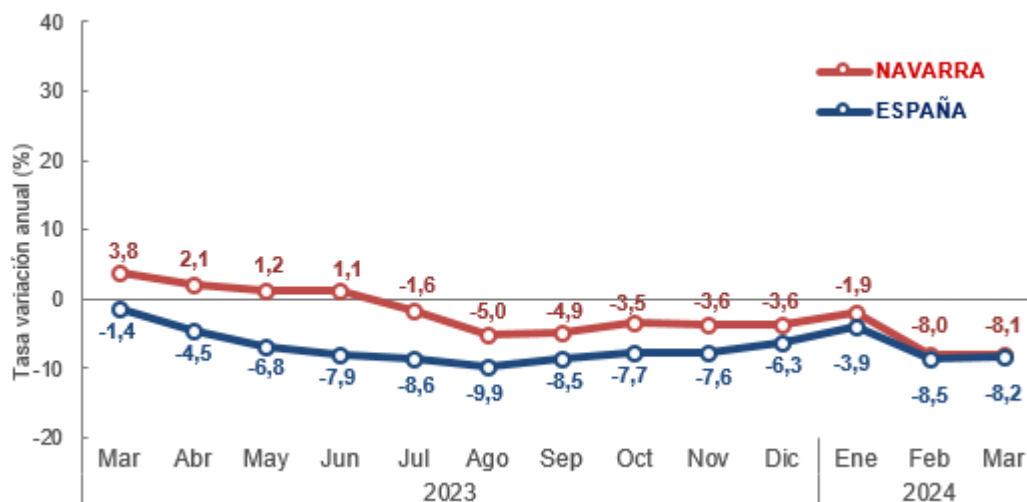

Índice de Precios Industriales (Base 2021)
Marzo 2024. Datos provisionales.

El Índice de Precios Industriales registra una variación anual del -8,1%

25 de abril de 2024

La tasa de variación mensual de los precios industriales es del -2,0%

EVOLUCIÓN GENERAL

Navarra. El Índice de Precios Industriales (IPRI) de Navarra en el mes de marzo registra una variación del -8,1% respecto al mismo mes del año anterior, una décima por debajo de la registrada el mes pasado. La variación mensual de los precios industriales es del -2,0%.

España. La variación anual del Índice de Precios Industriales se sitúa en el -8,2%, tres décimas por encima de la registrada en el mes pasado. La variación mensual es del -2,2%.

GRÁFICO 1

Índice de Precios Industriales. Variación interanual último año (%).