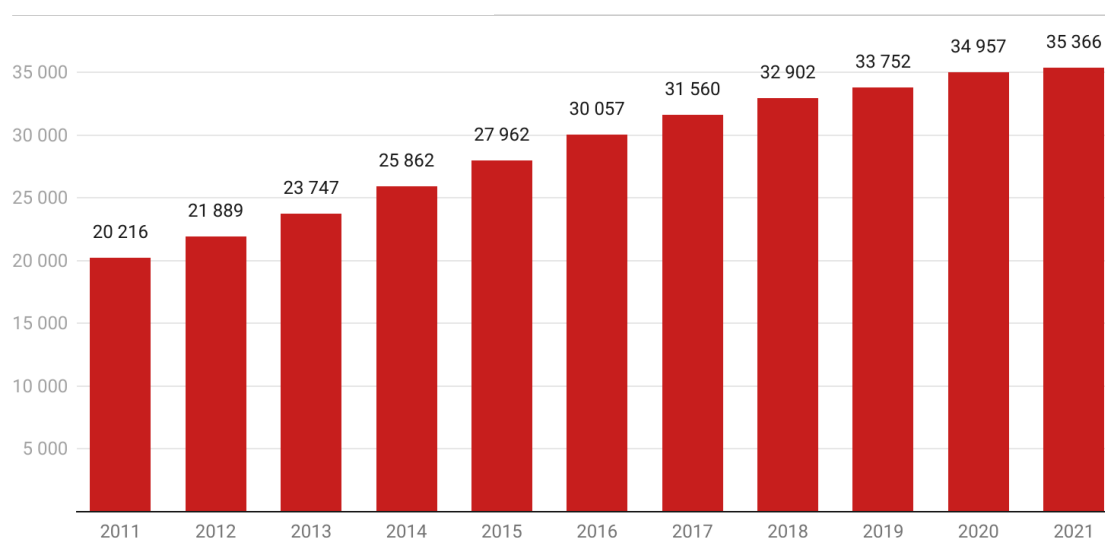

Estadística del Padrón de personas españolas Residentes en el Extranjero
Comunidad Foral de Navarra. A 1 de enero de 2021

La población española residente en el extranjero e inscrita en Navarra aumenta un 1,2% durante el año 2020

18 de marzo de 2021

Argentina, Francia, Estados Unidos y México son los países con mayor población inscrita en el PERE. El 59,9% de las personas inscritas tienen entre 16 y 64 años de edad

EVOLUCIÓN

El número de personas con nacionalidad española inscritas en Navarra que residen en el extranjero es de 35.366, según los datos del Padrón de Españoles Residentes en el Extranjero (PERE) a 1 de enero de 2021. Con respecto al año anterior, se observa un saldo positivo de 409 personas que supone un aumento del 1,2%.

GRÁFICO 1

Evolución de la población española inscrita en Navarra y residente en el extranjero

CONTACTO

estadistica@navarra.es

848 42 34 00

PAÍS Y CONTINENTE

Por continente. Principalmente tienen fijada su residencia en América, el 66,0%, y en Europa, el 30,0%, cifras similares a las registradas en años anteriores. El mayor aumento de personas inscritas durante el año 2021 se ha dado en Europa (450 más), mientras que América presenta un ligero decremento (79 personas menos). Oceanía, África y Asia presentan una variación interanual poco cambiante, con incrementos de un 3,1%, un 2,8% y un 2,5% respectivamente.