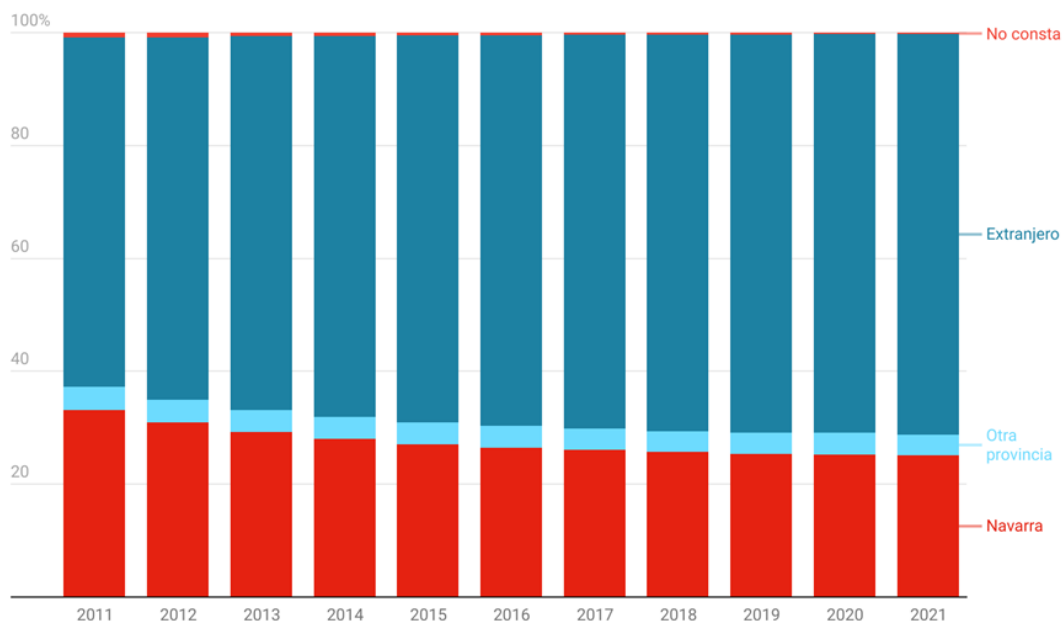

Por edad y continente, el 47,0% de los menores de 16 años reside en Europa y el 44,5% en América. En el grupo de edad de 16 a 64 años, un 66,6% reside en América y un 30,1% en Europa.

En cuanto a los mayores de 65 años, el 80,0% tiene fijada su residencia en América y un 17,6% en Europa.

TABLA 6

Población de nacionalidad española inscrita en Navarra residente en el extranjero por grupos de edad y continente a 1 de enero de 2021.

	TOTAL		>16		16-64		<64	
	Nº	%	Nº	%	Nº	%	Nº	%
Europa	10.601	30,0	2.773	47,0	6.371	30,1	1.457	17,6
África	548	1,5	338	5,7	176	0,8	34	0,4
América	23.352	66,0	2.627	44,5	14.111	66,6	6.614	80,0
Asia	501	1,4	122	2,1	311	1,5	68	0,8
Oceanía	364	1,0	45	0,8	222	1,0	97	1,2
Total	35.366	100,0	5.905	100,0	21.191	100,0	8.270	100,0

Por lugar de nacimiento. El 70,9% de los españoles inscritos en Navarra residentes en el extranjero nacieron en el extranjero, el 25,1% en Navarra, el 3,7% en otra comunidad autónoma y del 0,3% restante no se tiene información.

GRÁFICO 3

Población española inscrita en Navarra residente en el extranjero por lugar de nacimiento

CONTACTO

estadistica@navarra.es

848 42 34 00