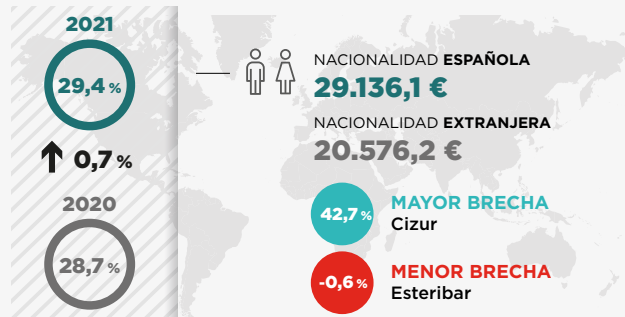

SALARIO BRUTO MEDIO ANUAL

(En euros)

Salario bruto medio de una persona

28.459,4 €

Municipios con SALARIOS MÁS ALTOS

Cizur (38.793,4 €)

Aranguren (34.959,3 €)

Esteribar (33.819,7 €)

Municipios con SALARIOS MÁS BAJOS

Cadreita (22.298,1 €)

Azagra (22.302,0 €)

Mendavia (22.880,2 €)

DIFERENCIAS Y BRECHAS SALARIALES SEGÚN SEXO

MAYOR BRECHA Noáin (Valle de Elorz) **31,9%** **MENOR BRECHA** Subárea de Los Arcos **12,9%**

35.569,1 €  **27.884,2 €**

24.237,3 €  **24.284 €**

DIFERENCIAS Y BRECHAS SALARIALES SEGÚN NACIONALIDAD

DIFERENCIAS Y BRECHAS SALARIALES SEGÚN DISCAPACIDAD Y COMARCA

ESTADÍSTICA MUNICIPAL DE ESTRUCTURA SALARIAL