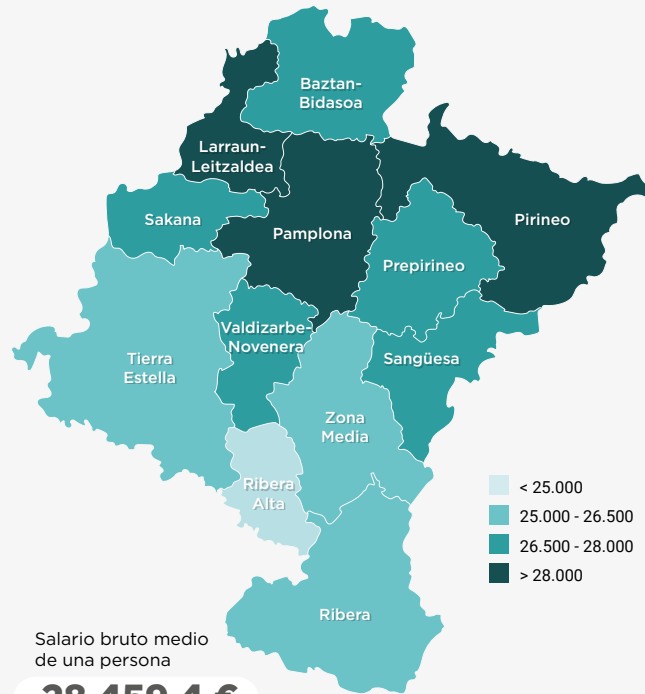

SALARIO BRUTO MEDIO ANUAL

(En euros)

Salario bruto medio de una persona

28.459,4 €

Municipios con SALARIOS MÁS ALTOS

Cizur (38.793,4 €)

Aranguren (34.959,3 €)

Esteribar (33.819,7 €)

Municipios con SALARIOS MÁS BAJOS

Cadreita (22.298,1 €)

Azagra (22.302,0 €)

Mendavia (22.880,2 €)

DIFERENCIAS Y BRECHAS SALARIALES SEGÚN SEXO

MAYOR BRECHA Noáin (Valle de Elorz) **31,9%** **MENOR BRECHA** Subárea de Los Arcos **12,9%**

Comunidad Foral de Navarra. Año 2021

DIFERENCIAS SALARIALES SEGÚN SECTOR ECONÓMICO Y COMARCA

■ Salario bruto más alto ■ Salario bruto más bajo

DIFERENCIAS SALARIALES SEGÚN EDAD Y COMARCA