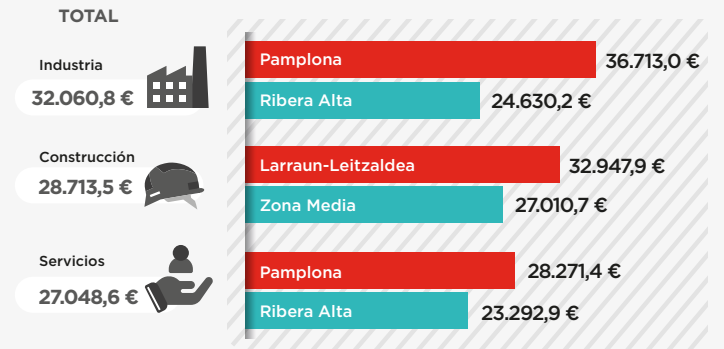

35.569,1 €  **27.884,2 €**

24.237,3 €  **24.284 €**

DIFERENCIAS Y BRECHAS SALARIALES SEGÚN NACIONALIDAD

DIFERENCIAS Y BRECHAS SALARIALES SEGÚN DISCAPACIDAD Y COMARCA

ESTADÍSTICA MUNICIPAL DE ESTRUCTURA SALARIAL

Comunidad Foral de Navarra. Año 2021

DIFERENCIAS SALARIALES SEGÚN SECTOR ECONÓMICO Y COMARCA

■ Salario bruto más alto ■ Salario bruto más bajo

DIFERENCIAS SALARIALES SEGÚN EDAD Y COMARCA