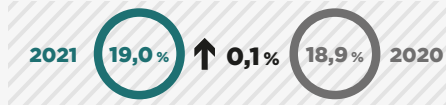

Municipios con SALARIOS MÁS BAJOS

Cadreita (22.298,1 €)

Azagra (22.302,0 €)

Mendavia (22.880,2 €)

DIFERENCIAS Y BRECHAS SALARIALES SEGÚN SEXO

MAYOR BRECHA Noáin (Valle de Elorz) **31,9%** **MENOR BRECHA** Subárea de Los Arcos **12,9%**