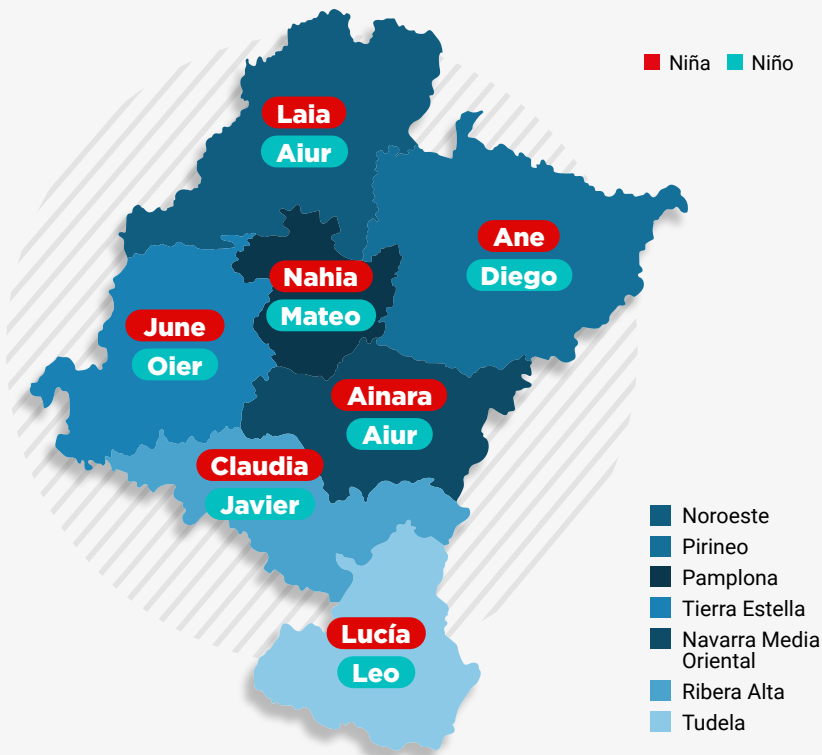

NOMBRES COMPUESTOS

Total de nacimientos: **5.059**

VARIEDAD DE NOMBRES

ORDEN APELLIDOS

Población que toma en primer lugar el apellido materno, según año de nacimiento. (%)

NOMBRES MÁS FRECUENTES

NOMBRES PROPIOS MÁS FRECUENTES SEGÚN ZONIFICACIÓN NAVARRA 2000

ONOMÁSTICA DE LOS NACIMIENTOS EN NAVARRA

Estadística de natalidad y fecundidad
Nacimientos 2021 (datos provisionales)

NOMBRES EN FUNCIÓN DEL ORIGEN DE LOS PADRES

NOMBRES MÁS COMUNES EN MADRES Y PADRES