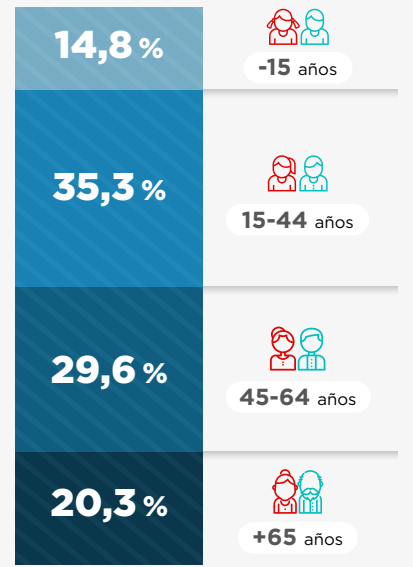

664.117

↑ 3% 19.551 más que en 2012

POR SEXO

PIRAMIDE DE POBLACIÓN

POR GRUPOS DE EDAD

POR NACIONALIDAD

POR CONTINENTE DE NACIONALIDAD

EDAD MEDIA

NACIONALIDAD EXTRANJERA

POR CONTINENTE

POR NACIONALIDAD Y GRUPOS DE EDAD

POR PAISES

EVOLUCIÓN DE LA POBLACIÓN EXTRANJERA

6 de cada 10 personas son de algunas de estas nacionalidades.