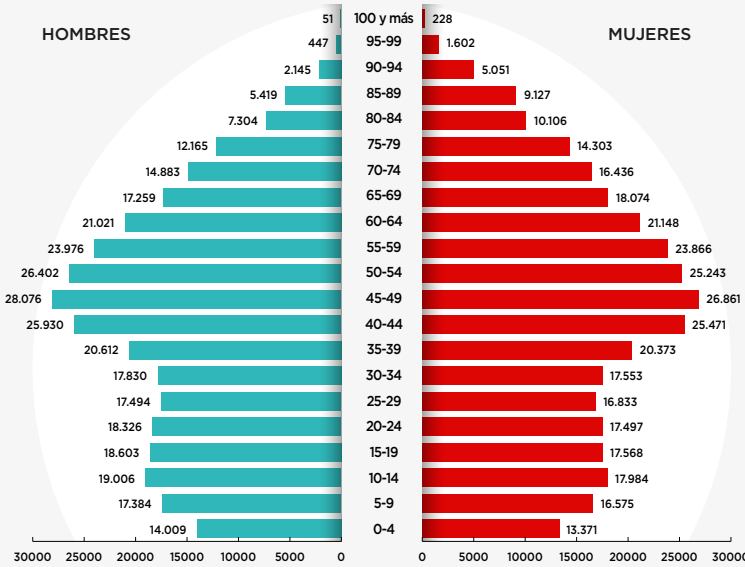

664.117

↑ 3% 19.551 más que en 2012

POR SEXO

PIRAMIDE DE POBLACIÓN

POR GRUPOS DE EDAD

POR NACIONALIDAD

POR CONTINENTE DE NACIONALIDAD

EDAD MEDIA

NACIONALIDAD EXTRANJERA

POR CONTINENTE

POR NACIONALIDAD Y GRUPOS DE EDAD

POR PAISES

EVOLUCIÓN DE LA POBLACIÓN EXTRANJERA

6 de cada 10 personas son de algunas de estas nacionalidades.