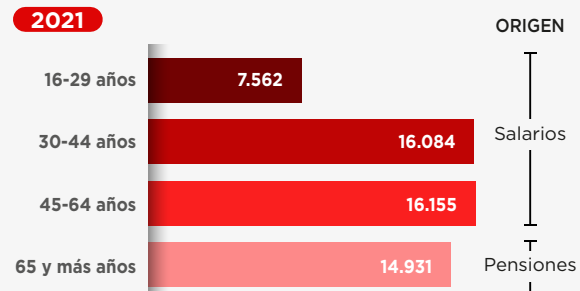

RENDA DE LA POBLACIÓN NAVARRA

PRINCIPAL ORIGEN DE RENTA E INGRESO MEDIO (En euros)

TASA DE RIESGO DE POBREZA