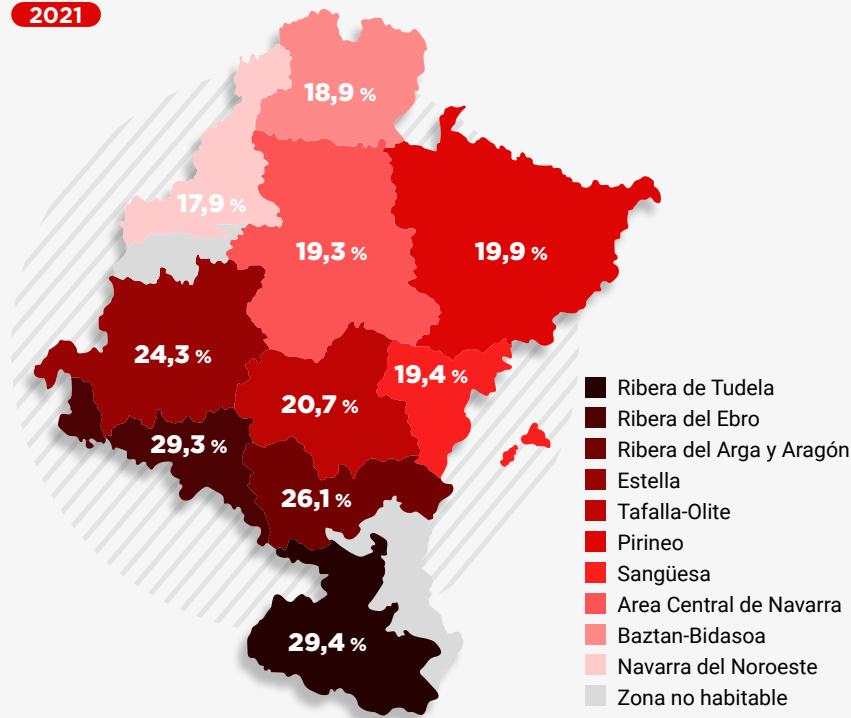

## RENDA NETA MEDIA POR HOGAR

(En euros)

Cuando el **PERCEPTOR PRINCIPAL** es:

## TASAS DE RIESGO DE POBREZA POR ÁREAS ETN

2021