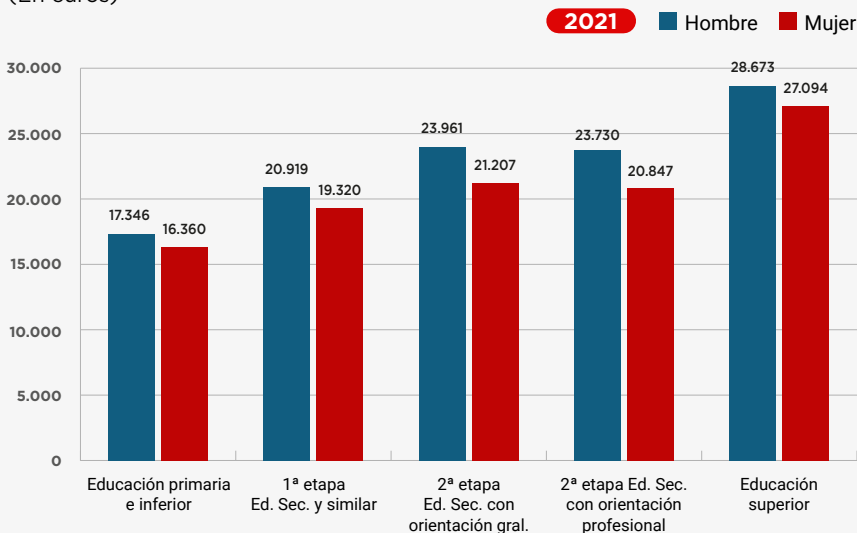

RENDA NETA MEDIA POR UNIDAD DE CONSUMO, SEGÚN SEXO Y NIVEL DE ESTUDIOS

(En euros)