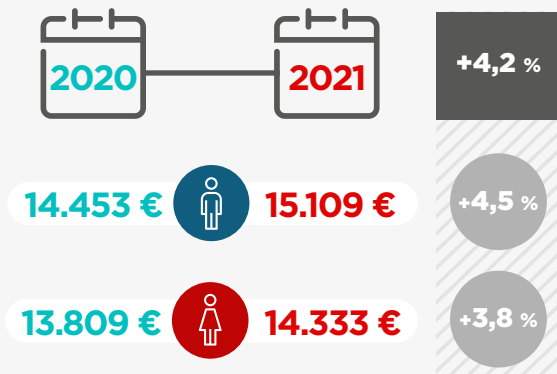

## RENDA NETA MEDIA POR PERSONA Y SEXO

## RENDA NETA MEDIA POR HOGAR

(En euros)

Cuando el **PERCEPTOR PRINCIPAL** es:

## TASAS DE RIESGO DE POBREZA POR ÁREAS ETN

2021

## RENDA NETA MEDIA POR UNIDAD DE CONSUMO, SEGÚN SEXO Y NIVEL DE ESTUDIOS

(En euros)