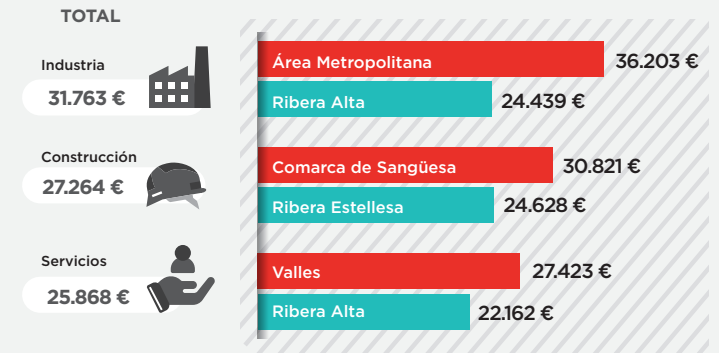

DIFERENCIAS SALARIALES SEGÚN SEXO

DIFERENCIAS SALARIALES SEGÚN DISCAPACIDAD

SALARIO BRUTO MEDIO ANUAL (En euros)

Salario bruto medio de una persona

27.494 €

DIFERENCIAS SALARIALES SEGÚN NACIONALIDAD

ESTADÍSTICA MUNICIPAL DE ESTRUCTURA SALARIAL

Comunidad Foral de Navarra. Año 2019

DIFERENCIAS SALARIALES SEGÚN SECTOR ECONÓMICO

DIFERENCIAS SALARIALES SEGÚN EDAD