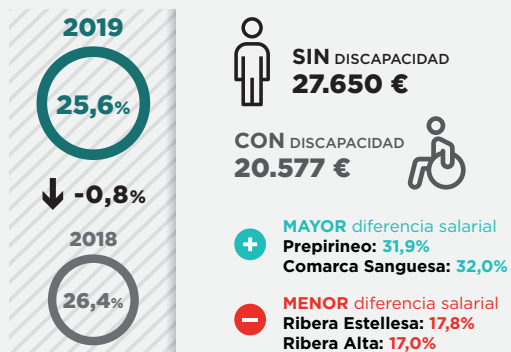

DIFERENCIAS SALARIALES SEGÚN SEXO

DIFERENCIAS SALARIALES SEGÚN DISCAPACIDAD

SALARIO BRUTO MEDIO ANUAL (En euros)

Salario bruto medio de una persona

27.494 €

DIFERENCIAS SALARIALES SEGÚN NACIONALIDAD

ESTADÍSTICA MUNICIPAL DE ESTRUCTURA SALARIAL

Comunidad Foral de Navarra. Año 2019

DIFERENCIAS SALARIALES SEGÚN SECTOR ECONÓMICO

DIFERENCIAS SALARIALES SEGÚN EDAD