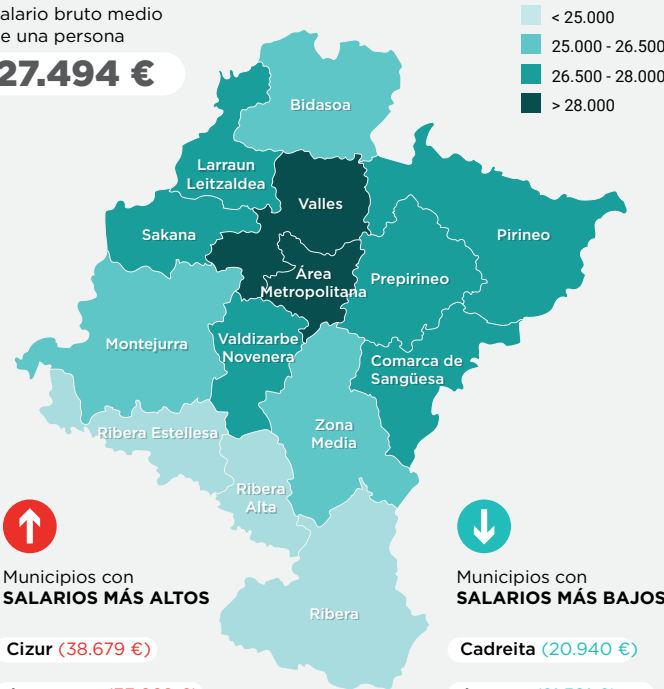

DIFERENCIAS SALARIALES SEGÚN SEXO

DIFERENCIAS SALARIALES SEGÚN DISCAPACIDAD

SALARIO BRUTO MEDIO ANUAL (En euros)

Salario bruto medio de una persona

27.494 €

DIFERENCIAS SALARIALES SEGÚN NACIONALIDAD

ESTADÍSTICA MUNICIPAL DE ESTRUCTURA SALARIAL

Comunidad Foral de Navarra. Año 2019

DIFERENCIAS SALARIALES SEGÚN SECTOR ECONÓMICO

DIFERENCIAS SALARIALES SEGÚN EDAD