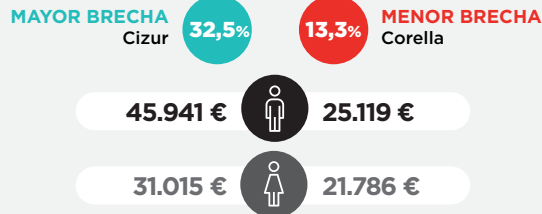

DIFERENCIAS SALARIALES SEGÚN SEXO

DIFERENCIAS SALARIALES SEGÚN DISCAPACIDAD

SALARIO BRUTO MEDIO ANUAL (En euros)

Salario bruto medio de una persona

27.494 €

DIFERENCIAS SALARIALES SEGÚN NACIONALIDAD

ESTADÍSTICA MUNICIPAL DE ESTRUCTURA SALARIAL