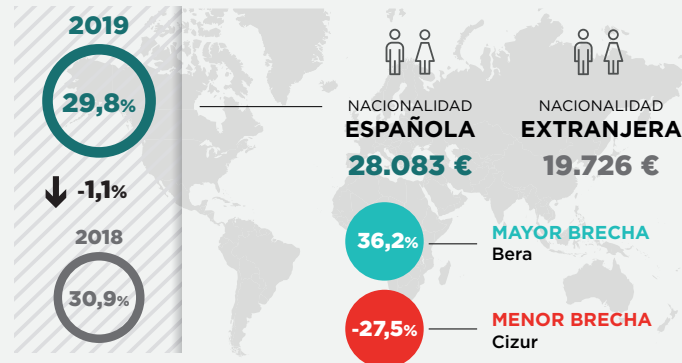

DIFERENCIAS SALARIALES SEGÚN SEXO

DIFERENCIAS SALARIALES SEGÚN DISCAPACIDAD

SALARIO BRUTO MEDIO ANUAL (En euros)

Salario bruto medio de una persona

27.494 €

DIFERENCIAS SALARIALES SEGÚN NACIONALIDAD

ESTADÍSTICA MUNICIPAL DE ESTRUCTURA SALARIAL