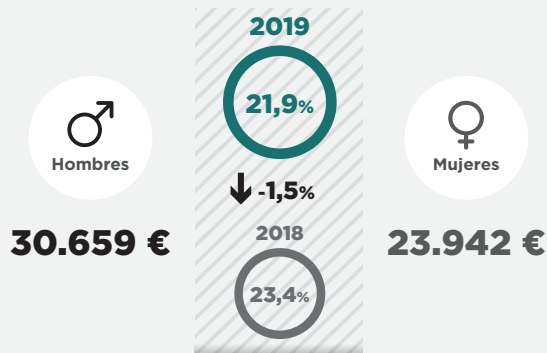

DIFERENCIAS SALARIALES SEGÚN SEXO

DIFERENCIAS SALARIALES SEGÚN DISCAPACIDAD

SALARIO BRUTO MEDIO ANUAL (En euros)

Salario bruto medio de una persona

27.494 €

DIFERENCIAS SALARIALES SEGÚN NACIONALIDAD

ESTADÍSTICA MUNICIPAL DE ESTRUCTURA SALARIAL